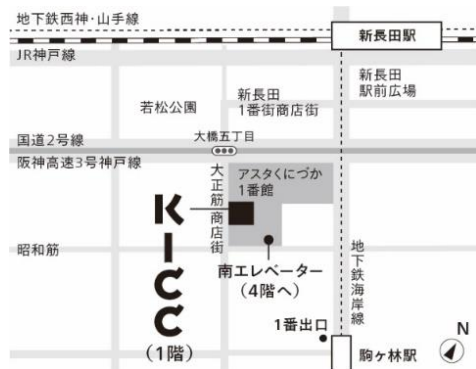

Entrepreneur support,
higher education &
job hunting counseling

CAREER SUPPORT

Days & Times

June & July 2024
Every Tuesday
11:00 am – 12:00 pm

Location

Kobe International
Community Center (KICC)
Shin-Nagata 1F Exchange Space
Asta Kunizuka 1-Bankan South Building 1F
5-3-1, Udezuka-cho, Nagata-ku, Kobe

キャリア サポート

日時

2024年 **6**月～**7**月
毎週火曜日
11:00～12:00

場所

神戸国際コミュニティセンター
(KICC) 新長田

神戸市長田区腕塚町5-3-1 アスタくにつか 1 番館南棟 1 階

(相談員)

キャリアサポート（起業支援、進学・就職）を長年行ってきた先生が無料で相談に乗ってくれます。ぜひお気軽にお越しください！

問合せ

日本経済大学神戸三宮キャンパス
TEL: 川村 090-3160-1510

開催日

毎週火曜日 11:00～12:00

※祝日の場合はお休み
(開催日)

6月：4日、11日、18日、25日

7月：2日、9日、16日、23日、30日

費用

無料

予約方法

当日受付
予約申込不要です

電話相談

KICCへ来る事ができない人は、
電話で、相談ができます！！
毎週月曜～金曜日（終日）
に行っています。
お気軽にご連絡ください！

地図

KICCは国際交流・多文化共生を進める神戸市の外郭団体です