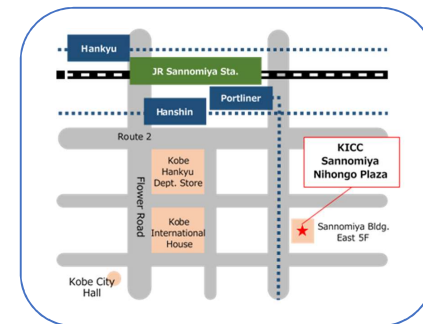

● **【SC 클래스】 10:00~12:00 / 【SNC 클래스】 18:30~20:30**

...자신의 배경이나 신변에 관해 간단한 말로 설명할 수 있는 사람

2. 대상 15세 이상(단기체재 제외). 고베시에 거주중인 분을 우선합니다.

3. 수강료 무료

4. 장소

KICC 산노미야 니혼고 플라자

Sannomiya Building East 5F

6-1-12, Goko-dori, Chuo-ku, Kobe