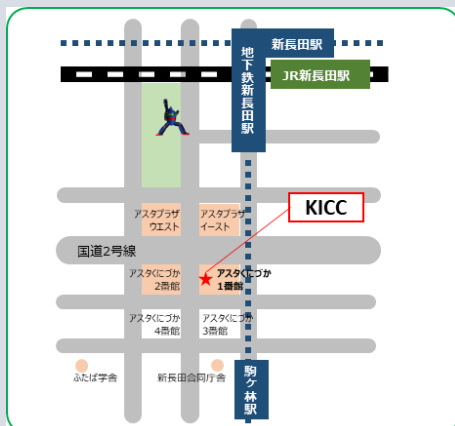

12/17 SAT

14:00-15:30

BE KOBE

神戸で働こう!

今回の企画

神戸地場産業 の紹介 × 留学生

場所：
KICC新長田
1F交流スペース

神戸市長田区
腕塚町5丁目
3番1号
アスタくにづか
1番館南棟1F

交通のご案内： JR/地下鉄 新長田駅 徒歩8分

講師：神戸市経済観光局

〽 切：12/15 (木)

申込：👉

<https://forms.gle/UUV6KuHKGREm9K9e8>

神戸の有名産業は？ 地場産業 医療産業 新産業・・・

主催

公益財団法人
神戸国際コミュニティセンター (KICC)