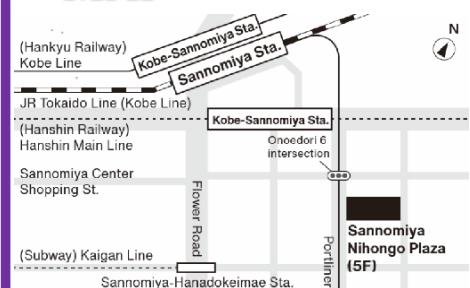

MAP

KICC अन्तर्राष्ट्रिय विनिमय र बहुसांस्कृतिक सहअस्तित्व प्रवर्द्धन गर्ने कोबे शहरको सम्बद्ध संगठन हो।

起業支援 進学・就職相談 在住外国人の雇用

キャリア サポート

日時

2024年4月～5月
毎週火曜日
11:00～12:00

場所

三宮にほんごプラザ (KICC)