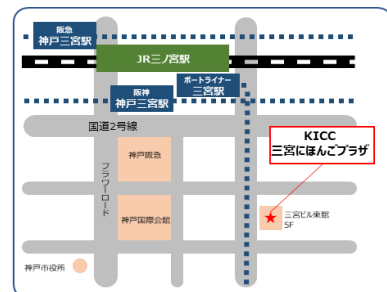

MAP

KICC अन्तर्राष्ट्रिय विनिमय र बहुसांस्कृतिक सहअस्तित्व प्रवर्द्धन गर्ने कोबे शहरको सम्बद्ध संगठन हो।

起業支援 進学・就職相談 在住外国人の雇用

キャリア サポート

日時

2024年4月～5月
毎週火曜日
11:00～12:00

場所

三宮にほんごプラザ (KICC)

費用

無料

予約方法

当日受付
予約申込不要です

電話相談

KICCへ来る事ができない人は、
電話で、相談ができます！！
毎週月曜～金曜日（終日）
に行っています。
お気軽に連絡ください！

地図

KICCは国際交流・多文化共生を進める神戸市の外郭団体です