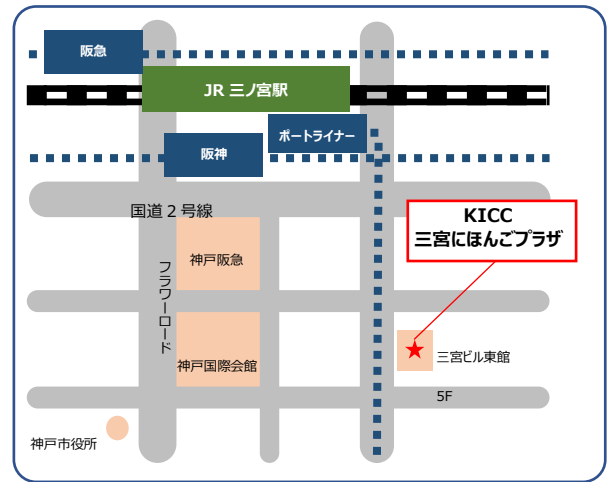

4. 対象 15歳以上の日本語学習希望者

5. 定員 オンラインクラスのみ定員あり(7名程度)

6. 場所

【対面クラス】

KICC三宮にほんごプラザ

神戸市中央区御幸通6丁目1番12号三宮ビル東館5階

【オンラインクラス】

Zoom ミーティングを使用