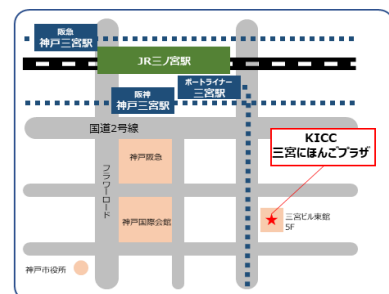

# キャリア サポート

日時

2023年 12月～2024年 1月  
毎週火曜日  
11:00～12:00

場所

三宮にほんごプラザ (KICC)

神戸市中央区御幸通6-1-12 三宮ビル東館5階

キャリアサポート（起業支援、進学・就職）を長年行ってきた先生が無料で相談に乗ってくれます。ぜひお気軽にお越しください！  
\*相談は日本語になります。

問合せ

電話相談

KICCへ来る事ができない人は、  
電話で、相談ができます！！  
毎週月曜～金曜日（終日）  
に行っています。  
お気軽に連絡ください！

地図

KICCは国際交流・多文化共生を進める神戸市の外郭団体です