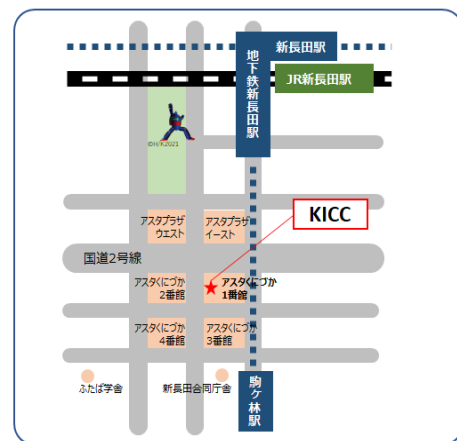

* 标黄的为上课日

* 与其他课程不能重复申请。

课程班级

<KIAS> 入门 : 10:00~12:00

级别

入门: 尚不会说日语的人

【对象】 15 岁以上 (非短期滞在签证・神戸市居住者优先) / 可以带小孩一同上课
能够按时上课的人 / 出席 25 次以上 (出席率 70%) 的人将获得结业证书。

【学费】 免费 【名额】 10 名

【报名方法・期限】 请通过官网进行申请。 <https://www.kicc.jp>

截止日期: 2025 年 3 月 31 日 (周一)

名额招满时即终止报名。