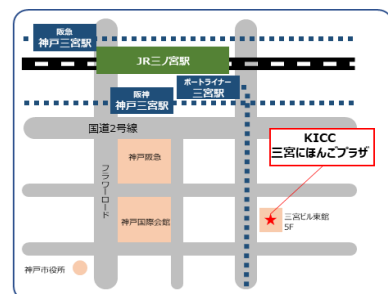

Map

起業支援
進学・就職相談
在住外国人の雇用

キャリア サポート

日時

2023年10月～11月
毎週火曜日
11:00～12:00

場所

三宮にほんごプラザ (KICC)

神戸市中央区御幸通6-1-12 三宮ビル東館5階

費用

無料

予約方法

当日受付
予約申込不要です

電話相談

KICCへ来る事ができない人は、
電話で、相談ができます！！
毎週月曜～金曜日（終日）
に行っています。
お気軽に連絡ください！

地図

KICCは国際交流・多文化共生を進める神戸市の外郭団体です