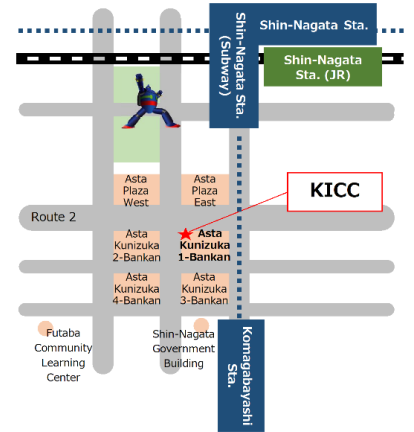

Klase sa Nihongo para sa Unang Baitang Tuwing Sabado

Ang programang ito ay Klase sa Pag-aaral ng Nihongo na kinakailangan sa pamumuhay na ituturo ng mga bihasa sa Pagtuturo ng Nihongo.

【Iskedyul】 **Tuwing Sabado** (36 beses lahat)

2025 4 April <table border="1"> <tr><th>日</th><th>日</th><th>水</th><th>木</th><th>金</th><th>土</th><th>日</th></tr> <tr><td></td><td>1</td><td>2</td><td>3</td><td>4</td><td>5</td><td>6</td></tr> <tr><td>7</td><td>8</td><td>9</td><td>10</td><td>11</td><td>12</td><td>13</td></tr> <tr><td>14</td><td>15</td><td>16</td><td>17</td><td>18</td><td>19</td><td>20</td></tr> <tr><td>21</td><td>22</td><td>23</td><td>24</td><td>25</td><td>26</td><td>27</td></tr> <tr><td>28</td><td>29</td><td>30</td><td>31</td><td></td><td></td><td></td></tr> </table>	2025 5 May <table border="1"> <tr><th>日</th><th>日</th><th>水</th><th>木</th><th>金</th><th>土</th><th>日</th></tr> <tr><td></td><td></td><td>1</td><td>2</td><td>3</td><td>4</td><td></td></tr> <tr><td>5</td><td>6</td><td>7</td><td>8</td><td>9</td><td>10</td><td>11</td></tr> <tr><td>12</td><td>13</td><td>14</td><td>15</td><td>16</td><td>17</td><td>18</td></tr> <tr><td>19</td><td>20</td><td>21</td><td>22</td><td>23</td><td>24</td><td>25</td></tr> <tr><td>26</td><td>27</td><td>28</td><td>29</td><td>30</td><td>31</td><td></td></tr> </table>	2025 6 June <table border="1"> <tr><th>日</th><th>日</th><th>水</th><th>木</th><th>金</th><th>土</th><th>日</th></tr> <tr><td></td><td></td><td></td><td></td><td></td><td>1</td><td></td></tr> <tr><td>2</td><td>3</td><td>4</td><td>5</td><td>6</td><td>7</td><td>8</td></tr> <tr><td>9</td><td>10</td><td>11</td><td>12</td><td>13</td><td>14</td><td>15</td></tr> <tr><td>16</td><td>17</td><td>18</td><td>19</td><td>20</td><td>21</td><td>22</td></tr> <tr><td>23</td><td>24</td><td>25</td><td>26</td><td>27</td><td>28</td><td>29</td></tr> <tr><td>30</td><td></td><td></td><td></td><td></td><td></td><td></td></tr> </table>	2025 7 July <table border="1"> <tr><th>日</th><th>日</th><th>水</th><th>木</th><th>金</th><th>土</th><th>日</th></tr> <tr><td></td><td></td><td></td><td></td><td>1</td><td>2</td><td></td></tr> <tr><td>3</td><td>4</td><td>5</td><td>6</td><td>7</td><td>8</td><td>9</td></tr> <tr><td>10</td><td>11</td><td>12</td><td>13</td><td>14</td><td>15</td><td>16</td></tr> <tr><td>17</td><td>18</td><td>19</td><td>20</td><td>21</td><td>22</td><td>23</td></tr> <tr><td>24</td><td>25</td><td>26</td><td>27</td><td>28</td><td>29</td><td>30</td></tr> <tr><td>31</td><td></td><td></td><td></td><td></td><td></td><td></td></tr> </table>
2025 8 August <table border="1"> <tr><th>日</th><th>日</th><th>水</th><th>木</th><th>金</th><th>土</th><th>日</th></tr> <tr><td></td><td></td><td></td><td></td><td>1</td><td>2</td><td>3</td></tr> <tr><td>4</td><td>5</td><td>6</td><td>7</td><td>8</td><td>9</td><td>10</td></tr> <tr><td>11</td><td>12</td><td>13</td><td>14</td><td>15</td><td>16</td><td>17</td></tr> <tr><td>18</td><td>19</td><td>20</td><td>21</td><td>22</td><td>23</td><td>24</td></tr> <tr><td>25</td><td>26</td><td>27</td><td>28</td><td>29</td><td>30</td><td>31</td></tr> </table>	2025 9 September <table border="1"> <tr><th>日</th><th>日</th><th>水</th><th>木</th><th>金</th><th>土</th><th>日</th></tr> <tr><td></td><td>1</td><td>2</td><td>3</td><td>4</td><td>5</td><td>6</td></tr> <tr><td>7</td><td>8</td><td>9</td><td>10</td><td>11</td><td>12</td><td>13</td></tr> <tr><td>14</td><td>15</td><td>16</td><td>17</td><td>18</td><td>19</td><td>20</td></tr> <tr><td>21</td><td>22</td><td>23</td><td>24</td><td>25</td><td>26</td><td>27</td></tr> <tr><td>28</td><td>29</td><td>30</td><td></td><td></td><td></td><td></td></tr> </table>	2025 10 October <table border="1"> <tr><th>日</th><th>日</th><th>水</th><th>木</th><th>金</th><th>土</th><th>日</th></tr> <tr><td></td><td></td><td></td><td>1</td><td>2</td><td>3</td><td>4</td></tr> <tr><td>5</td><td>6</td><td>7</td><td>8</td><td>9</td><td>10</td><td>11</td></tr> <tr><td>12</td><td>13</td><td>14</td><td>15</td><td>16</td><td>17</td><td>18</td></tr> <tr><td>19</td><td>20</td><td>21</td><td>22</td><td>23</td><td>24</td><td>25</td></tr> <tr><td>26</td><td>27</td><td>28</td><td>29</td><td>30</td><td>31</td><td></td></tr> </table>	2025 11 November <table border="1"> <tr><th>日</th><th>日</th><th>水</th><th>木</th><th>金</th><th>土</th><th>日</th></tr> <tr><td></td><td></td><td></td><td></td><td></td><td>1</td><td>2</td></tr> <tr><td>3</td><td>4</td><td>5</td><td>6</td><td>7</td><td>8</td><td>9</td></tr> <tr><td>10</td><td>11</td><td>12</td><td>13</td><td>14</td><td>15</td><td>16</td></tr> <tr><td>17</td><td>18</td><td>19</td><td>20</td><td>21</td><td>22</td><td>23</td></tr> <tr><td>24</td><td>25</td><td>26</td><td>27</td><td>28</td><td>29</td><td>30</td></tr> </table>

4/19~2/21