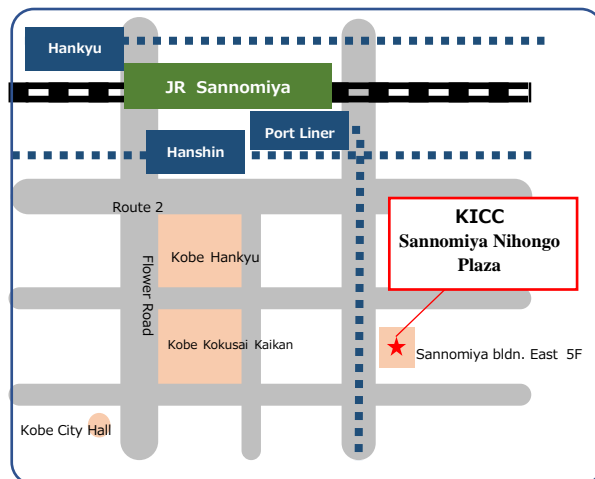

...може розповісти про себе і своє оточення простими словами

3. Учасники

Всі бажаючі віком від 15 років

4. Оплата

Безкоштовно

5. Місце

【Офлайн】

KICC Sannomiya Nihongo Plaza
Sannomiya Building East 5F 6-1-12,
Goko-dori, Chuo-ku, Kobe 651-0087

【Онлайн】

У застосунку Zoom

Посилання на Google MAP™

6. Подача заявок

Термін: до **1 листопада (Вт.)**

Відправте наступну інформацію ①~⑪

на електронну адресу (Email: nihongo@kicc.jp)

Тел 078-855-9500 (Пн~Пт 9:00~17:00)