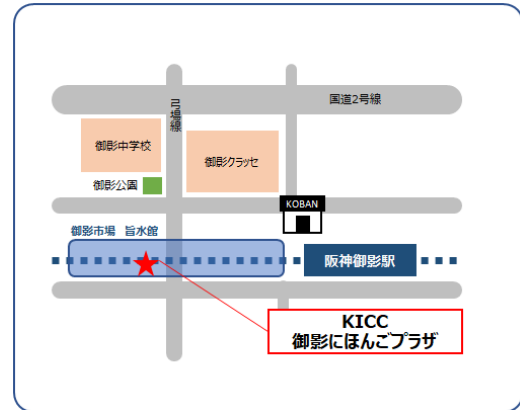

4. 対象

15歳以上の日本語学習希望者

5. 場所

KICC御影にほんごプラザ

神戸市東灘区御影本町6丁目15番22号

(阪神御影市場「旨水館」内)

※COVID-19の感染が拡大した場合、
対面授業をオンライン授業に変更します。

6. 受講料・教科書代