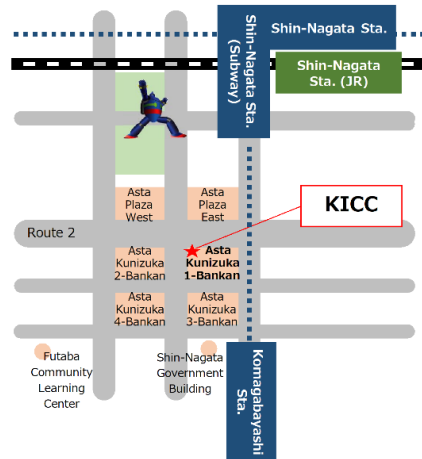

*Las fechas en amarillo son días de clase.

- No se permiten solicitudes duplicadas para otras clases.

Clases

<KI AS> Lección introductoria : 10:00~12:00

Niveles

Lección introductoria : Para personas que no pueden hablar Japonés

【Personas admisibles】

- Personas con 15 años o más(No para cortas estancias, se prefiere a personas que viven en Kobe)/ Pueden ser acompañados por sus niños.
- Personas que pueden asistir a todas las sesiones / Las personas que asistan al menos a 25 sesiones (aproximadamente el 70%) recibirán un certificado de aprovechamiento.

【Costo del curso】 Gratis   【Capacidad】 10 personas

【Inscripciones】 Inscríbese en nuestro website. <https://www.kicc.jp>

Inscripción finaliza : 31 de Marzo de 2025 (Lunes), Si alcanzamos el aforo, cerraremos las inscripciones temprano.