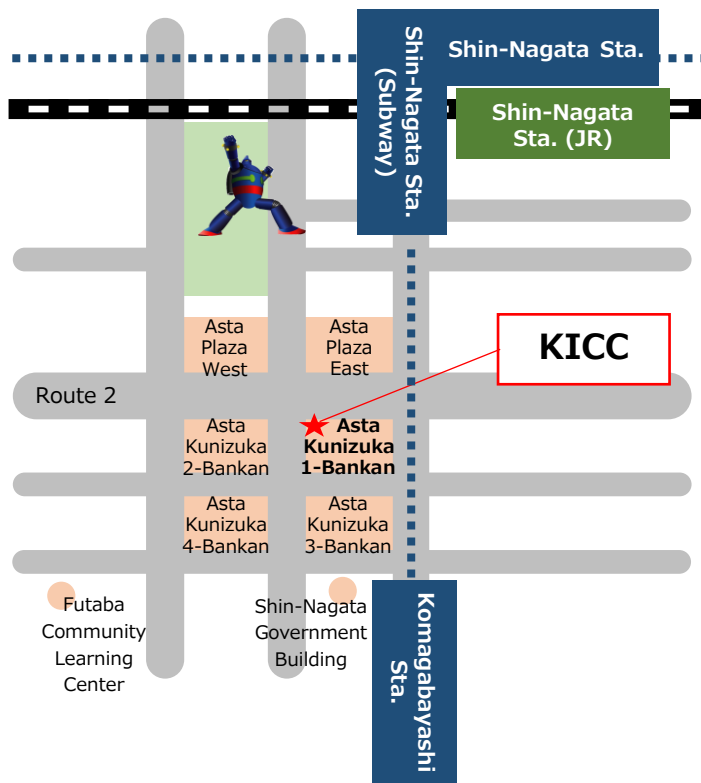

Programa de Apoio à Aprendizagem da Língua e Cultura Japonesa do KICC a partir de outubro de 2021

1. O KICC estará de mudança no dia 4 de outubro. O início das aulas de outubro será no dia 25 de outubro.
2. Haverá dois lugares para atividades de aprendizagem.
 - ① Shinnagata (5-3-1 Udezuka-cyo, Nagata-ku, Kobe-shi, Asta Kunizuka Ichiban-kan Minami-tou, 1o. andar)
(神戸市長田区腕塚町 5 丁目 3 番 1 号 アスタくにづか 1 番館南棟 1 階)
 - ② Sannomiya (6-1-12 Gokoudoori, Chuo-ku, Kobe-shi, Edifício Sannomiya Higashi-kan, 5o. andar)
神戸市中央区御幸通 6 丁目 1 番 12 号 三宮ビルディング東館 5 階)
(Confira no mapa da página 2)
3. Os cursos terão o seu início 4 vezes por ano, nos meses citados abaixo.
Abril (termina em setembro) / Julho (termina em dezembro) / Outubro (termina em março) / Janeiro (termina em junho)
4. São os seguintes, os dias de semana e horários (para iniciar a aula) das aulas de japonês.
(Só podem estudar nos dias e horários mostrados abaixo)
〔Shinnagata〕
Segundas-feiras: 10:00 / 12:00 / 14:00 / 16:00 / 18:00
Terças-feiras: 10:00 / 12:00 / 14:00 / 16:00 / 18:00
Sexta-feiras: 10:00 / 12:00 / 14:00 / 16:00 / 18:00
〔Sannomiya〕
Terças-feiras: 10:00 / 12:00 / 14:00 / 16:00 / 18:00
Quintas-feiras: 10:00 / 12:00 / 14:00 / 16:00 / 18:00
Sábados: 10:00 / 12:00 / 14:00 / 16:00
5. Procedimento para inscrição
 - (1) **inscrição aberta a partir de 8 de setembro (quarta-feira), para o Curso de Outubro de 2021, no atual endereço do KICC.**
As inscrições para o curso que iniciarão em janeiro de 2022, deverão ser feitas no novo sede do KICC, em Shinnagata. Aqueles que pretendem estudar em Sannomiya, deverão fazer suas inscrições também em Shinnagata.
 - (2) Não esquecer de trazer o seu Cartão de Residência (Zairyuu Card)
 - (3) Tendo confirmado o seu apoiador (professor voluntário) de aprendizagem, o KICC avisará para você.

【Shinnagata】

【Sannomiya】