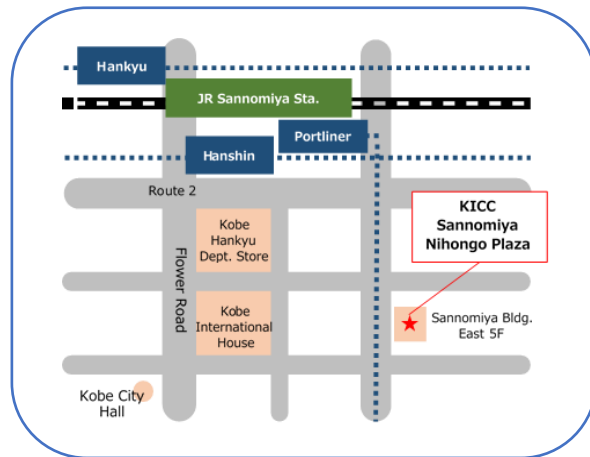

KICC Sannomiya Nihongo Plaza
Sannomiya Building East 5F 6-1-12,
Goko-dori, Chuo-ku, Kobe 651-0087

Посилання на Google MAP™

6. Подача заявок

Термін: до **16 січня (Пн.)**

Відправте наступну інформацію ①~⑨

на електронну адресу (Email: nihongo@kicc.jp)