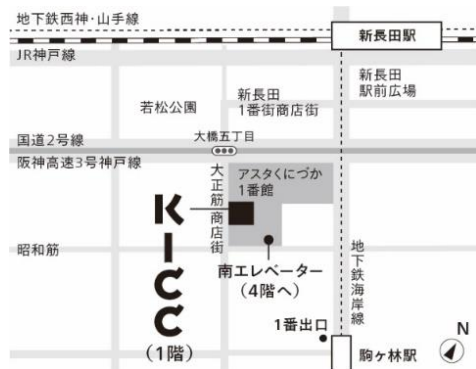

キャリア サポート

日時

2023年 **12**月～2024年 **1**月
毎週月曜日
11:00～12:00

場所

神戸国際コミュニティセンター
(KICC) 新長田

神戸市長田区腕塚町**5-3-1** アスタくにつか 1番館南棟 1階

(相談員)

キャリアサポート（起業支援、進学・就職）を長年行ってきた先生が無料で相談に乗ってくれます。ぜひお気軽にお越しください！

問合せ

日本経済大学神戸三宮キャンパス
TEL: 川村 **090-3160-1510**

開催日

毎週月曜日 **11:00～12:00**

※祝日の場合はお休み
(開催日)

12月: 4日、11日、18日、25日

1月: 15日、22日、29日

費用

無料

予約方法

当日受付
予約申込不要です

電話相談

KICCへ来る事ができない人は、
電話で、相談ができます！！
毎週月曜～金曜日（終日）
に行っています。
お気軽にご連絡ください！

地図

KICCは国際交流・多文化共生を進める神戸市の外郭団体です