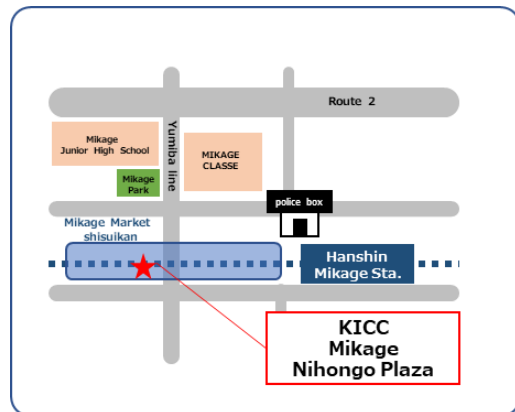

4. 대상

15 세 이상의 일본어 학습희망자

Link to Google MAP™

5. 장소

KICC 미카게 니혼고 플라자
 Mikage market “Shisuikan”
 6-15-22, Mikage-honmachi, Higashinada-ku, Kobe

6. 수강료

무료

7. 신청방법·기한

기한: 4월 6일(수)

이메일로 ①~⑧를 보내 주십시오 (Email: nihongo@kicc.jp)

TEL 078-855-9500 (월~금 9:00~17:00)

마감일 이후의 신청에 관해서는 담당자에게 문의해 주십시오.

① 학습희망 클래스

(이 안내서 앞면의 클래스 코드 중 1 개를 선택해 주십시오)

② 성명

③ 학습자 번호