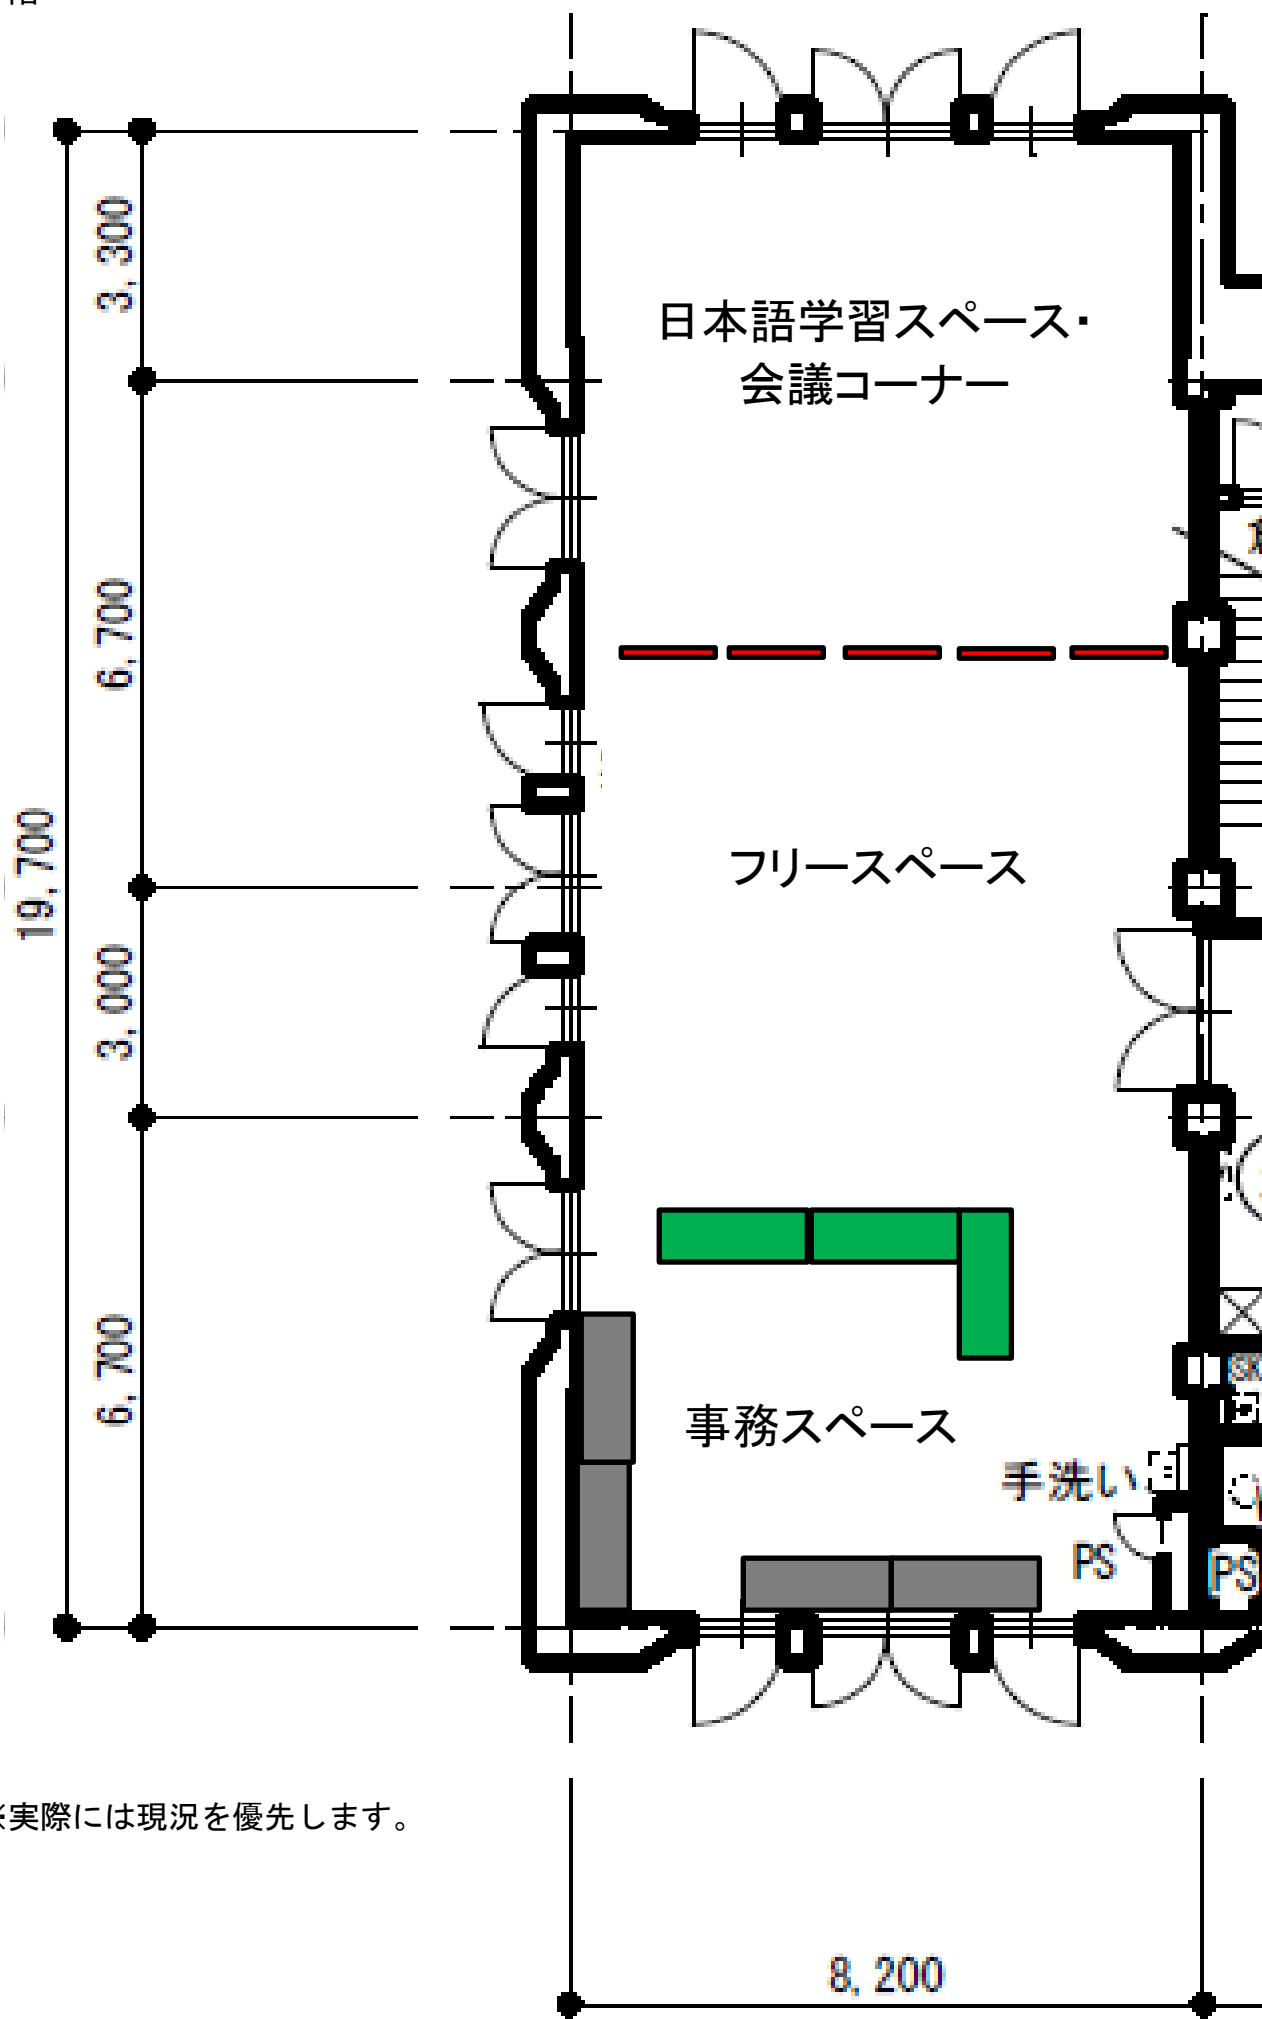

ふたば国際プラザ図面

ふたば学舎レイアウト

多目的活動スペース約 55 m² (給湯室、ロッカールーム含む)

1階

※実際には現況を優先します。

2階(赤線部分)