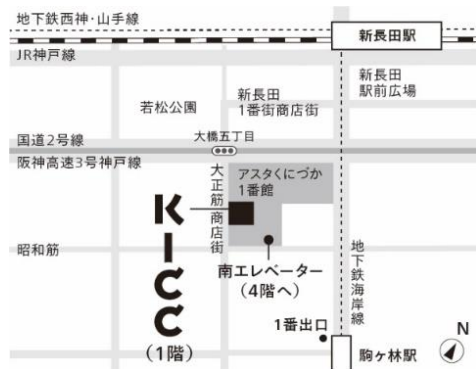

神戸国際コミュニティセンター
(KICC) 新長田

神戸市長田区腕塚町**5-3-1** アスタくにつか 1番館南棟 1階

(相談員)

キャリアサポート(起業支援、進学・就職)を長年行ってきた先生が無料で相談に乗ってくれます。ぜひお気軽にお越しください！

問合せ

日本経済大学神戸三宮キャンパス
TEL: 川村 **090-3160-1510**

開催日

毎週月曜日 **11:00～12:00**

※祝日の場合はお休み
(開催日)

12月: 4日、11日、18日、25日

1月: 15日、22日、29日

費用

無料

予約方法

当日受付
予約申込不要です

電話相談

KICCへ来る事ができない人は、
電話で、相談ができます！！
毎週月曜～金曜日(終日)
に行っています。
お気軽にご連絡ください！

地図

KICCは国際交流・多文化共生を進める神戸市の外郭団体です